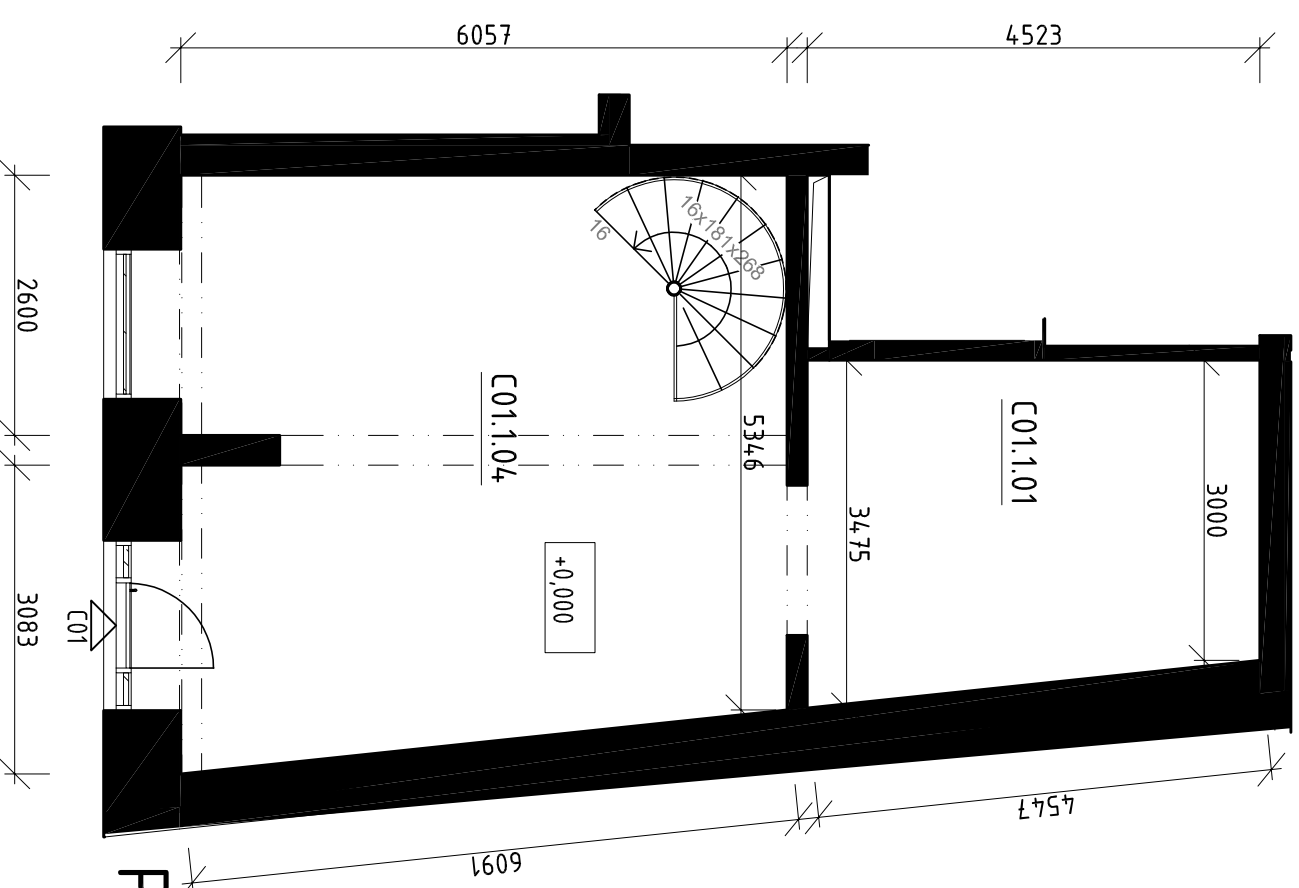

Komerční prostor C01

Číslo	Název	Plocha	Druh podlahy
C01.0.04	Předsíň	1,4 m²	P02 Ker. dl. vč. ker. sokl
C01.0.05	Wc	1,5 m²	P02 Ker. dl. vč. ker. sokl
C01.0.06	Obchod	33,8 m²	P02 Ker. dl. vč. ker. sokl
C01.0.07	Zázemí	36,8 m²	P02 Ker. dl. vč. ker. sokl
C01.1.01	Obchod	14,6 m²	P12 Ker. dl. vč. ker. sokl
C01.1.04	Obchod	35,6 m²	P12 Ker. dl. vč. ker. sokl
C01 - výměra, užit. plocha:		123,7 m²	

SUTERÉN

PŘÍZEMÍ