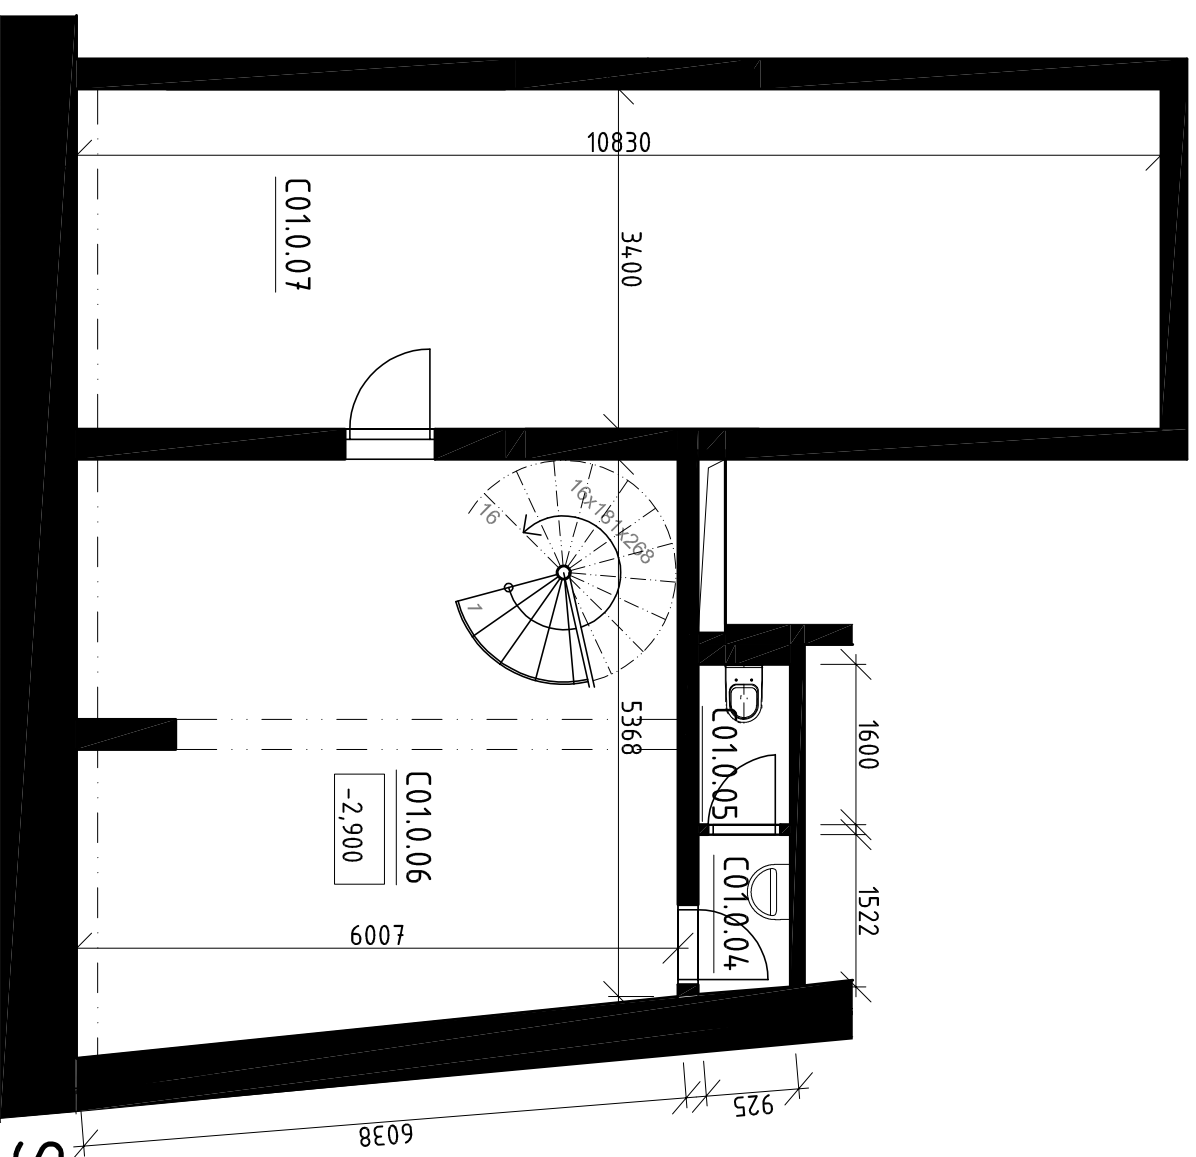

# Komerční prostor C01

Číslo	Název	Plocha	Druh podlahy
C01.0.04	Předsíň	1,4 m <sup>2</sup>	P02 Ker. dl. vč. ker. sokl
C01.0.05	Wc	1,5 m <sup>2</sup>	P02 Ker. dl. vč. ker. sokl
C01.0.06	Obchod	33,8 m <sup>2</sup>	P02 Ker. dl. vč. ker. sokl
C01.0.07	Zázemí	36,8 m <sup>2</sup>	P02 Ker. dl. vč. ker. sokl
C01.1.01	Obchod	14,6 m <sup>2</sup>	P12 Ker. dl. vč. ker. sokl
C01.1.04	Obchod	35,6 m <sup>2</sup>	P12 Ker. dl. vč. ker. sokl
C01 - výměra, užit. plocha:		123,7 m <sup>2</sup>	