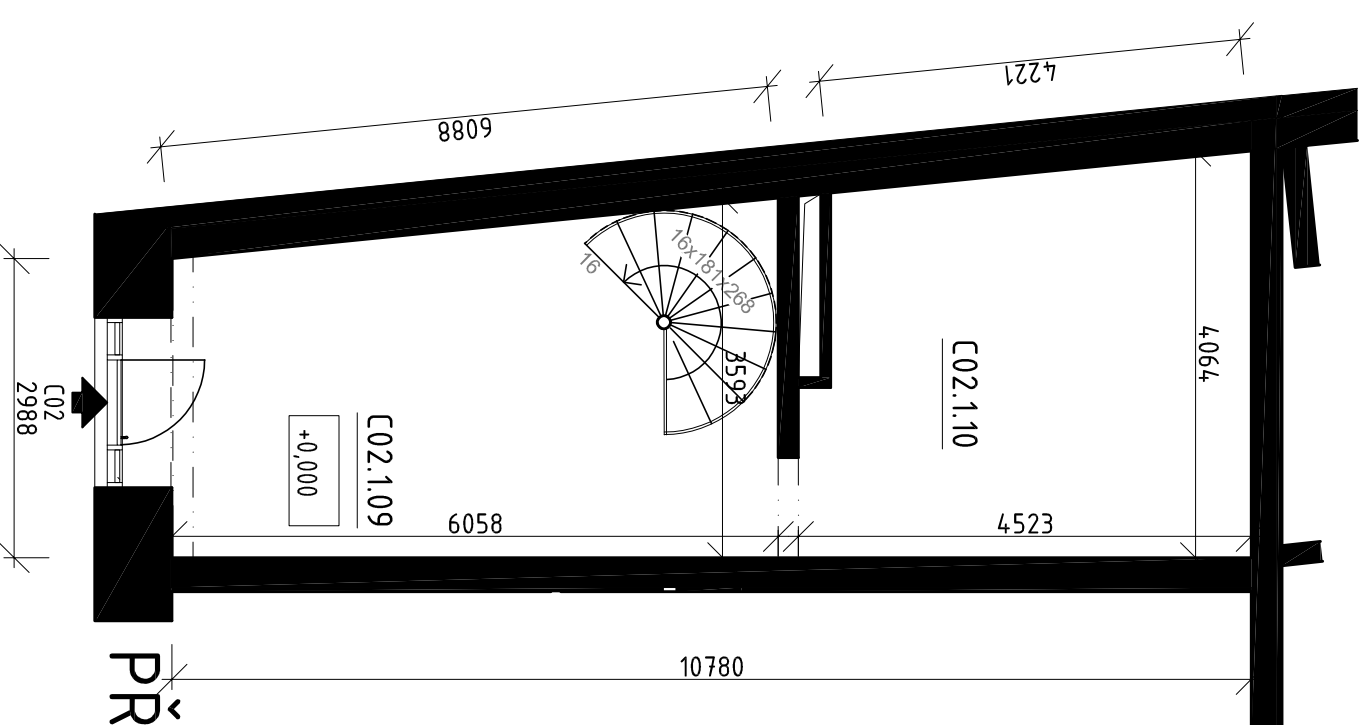

Komerční prostor C02

Číslo	Název	Plocha	Druh podlahy
C02.0.11	Obchod	37,2 m²	P02 Ker. dl. vč. ker. sokl
C02.0.12	Předsíň	2,5 m²	P02 Ker. dl. vč. ker. sokl
C02.0.13	Wc	1,9 m²	P02 Ker. dl. vč. ker. sokl
C02.0.14	Zázemí	20,4 m²	P02 Ker. dl. vč. ker. sokl
C02.1.09	Obchod	20,8 m²	P12 Ker. dl. vč. ker. sokl
C02.1.10	Obchod	16,9 m²	P12 Ker. dl. vč. ker. sokl
C02 - výměra, užít. plocha:		99,7 m²	

SUTERÉN

PŘÍZEMÍ