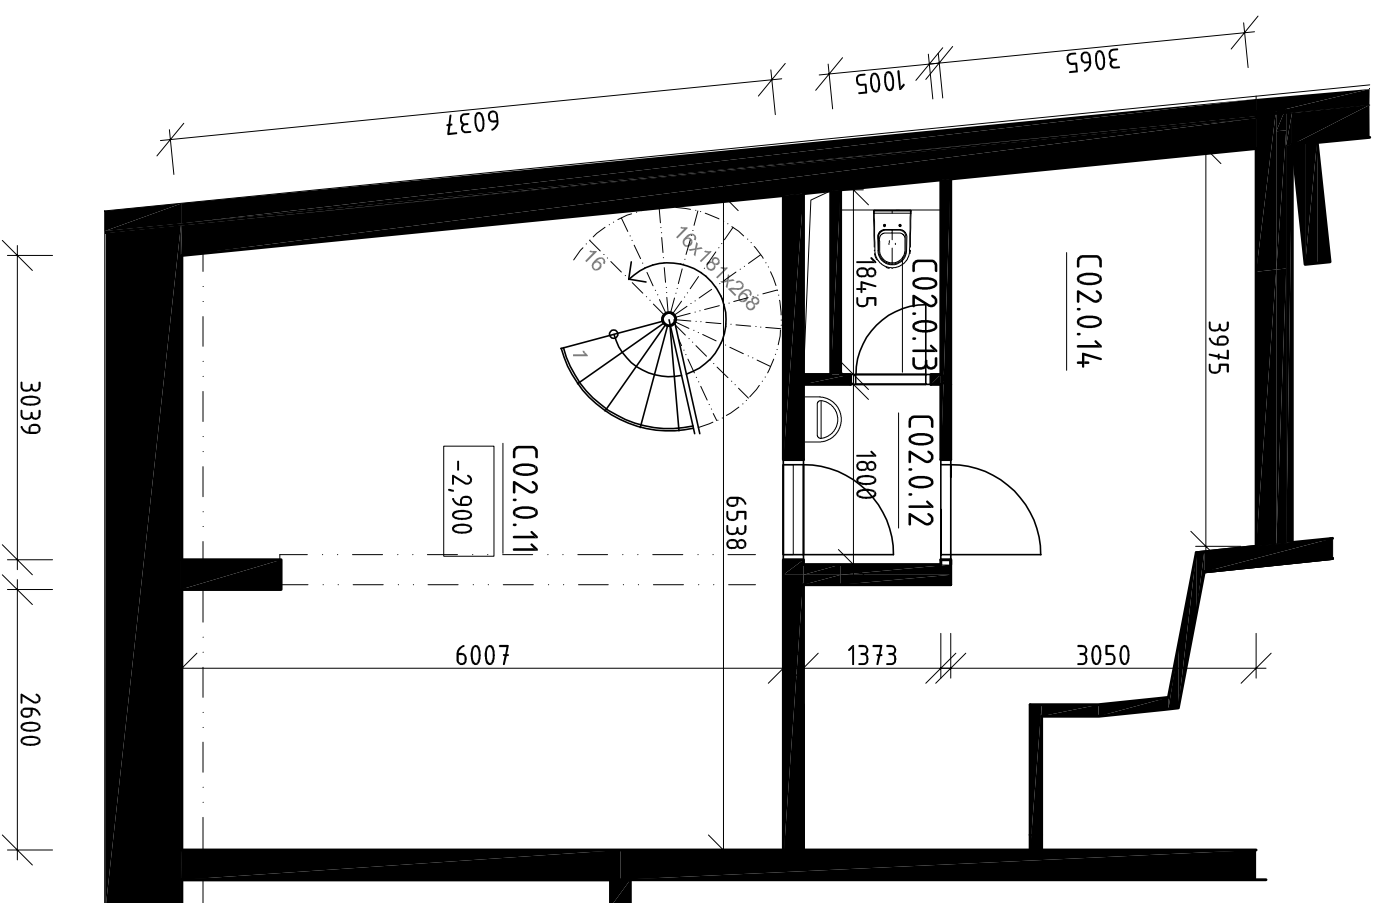

Komerční prostor C02

Číslo	Název	Plocha	Druh podlahy
C02.0.11	Obchod	37,2 m ²	P02 Ker. dl. vč. ker. sokl
C02.0.12	Předsíň	2,5 m ²	P02 Ker. dl. vč. ker. sokl
C02.0.13	Wc	1,9 m ²	P02 Ker. dl. vč. ker. sokl
C02.0.14	Zázemí	20,4 m ²	P02 Ker. dl. vč. ker. sokl
C02.1.09	Obchod	20,8 m ²	P12 Ker. dl. vč. ker. sokl
C02.1.10	Obchod	16,9 m ²	P12 Ker. dl. vč. ker. sokl
C02 - výměra, užít. plocha:		99,7 m ²	